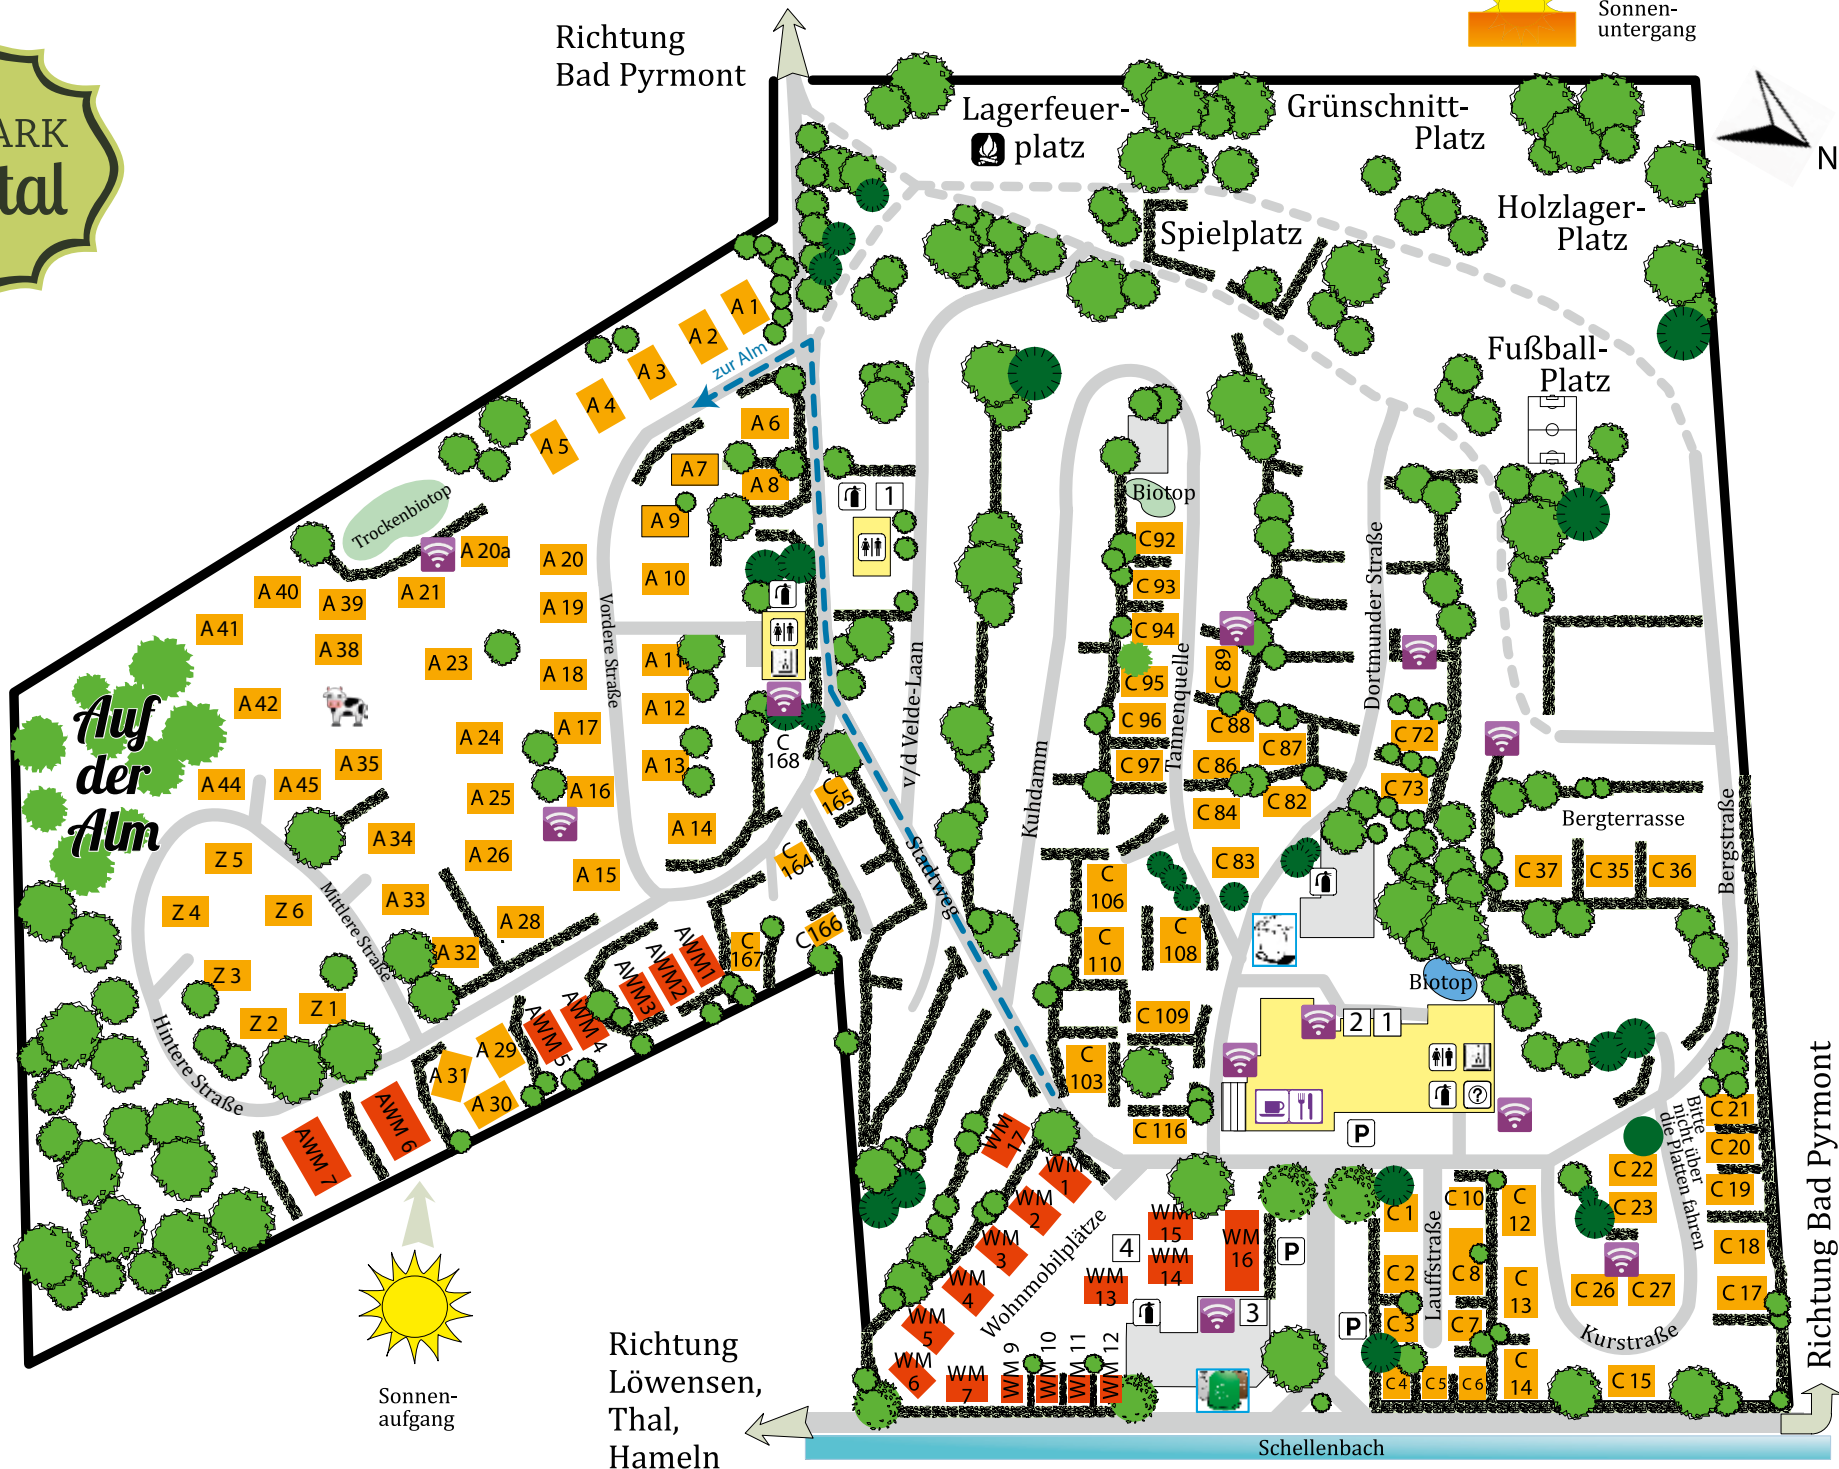

CAMPINGPARK Schellental

Legende

-  Stellplätze
-  Wohnmobilplätze
-  Gasthof Schellental
-  Anmeldung
-  Toiletten
-  Duschen
-  Chemieausguss
-  Abwasserschläuche
-  Tischtennis- und Aufenthaltsraum
-  Grauwasserentsorgung Wohnmobile
-  Feuerlöscher
-  Müllentsorgung:
- Restmüll
- Gelber Sack
- Altpapier
-  Altglas
-  WLAN Hot Spot

Campingpark Schellental

Familie Patzig
 Am Schellenhof 1-3
 31812 Bad Pyrmont
 Tel. 05281 / 8772
 www.schellental.de
 camping@schellental.de

Platzplan vom Campingpark Schellental
 Version 5 • Stand August 2020

Richtung
Bad Pyrmont

Richtung
Löwensen,
Thal,
Hameln

Richtung Bad Pyrmont

Schellenbach